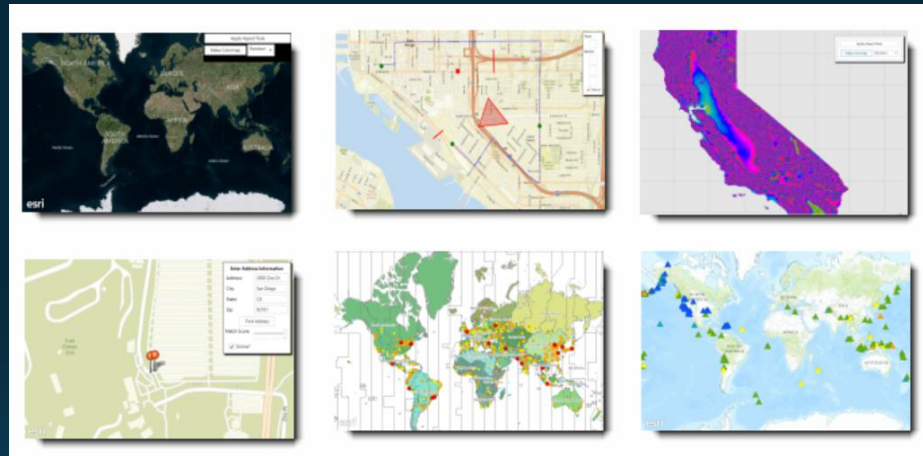

创新

快乐

探索

分享

GIS—Creating Our Future

DEMOS

DEMO-1-Mapping

- MapView
- Map
- Layers

DEMO-2-Get data from portal

- ArcGISPortal
- WebMap

问题探讨

- Runtime能够替代AO/AE吗？
- Runtime需要替代AO/AE吗？

创新

快乐

探索

分享