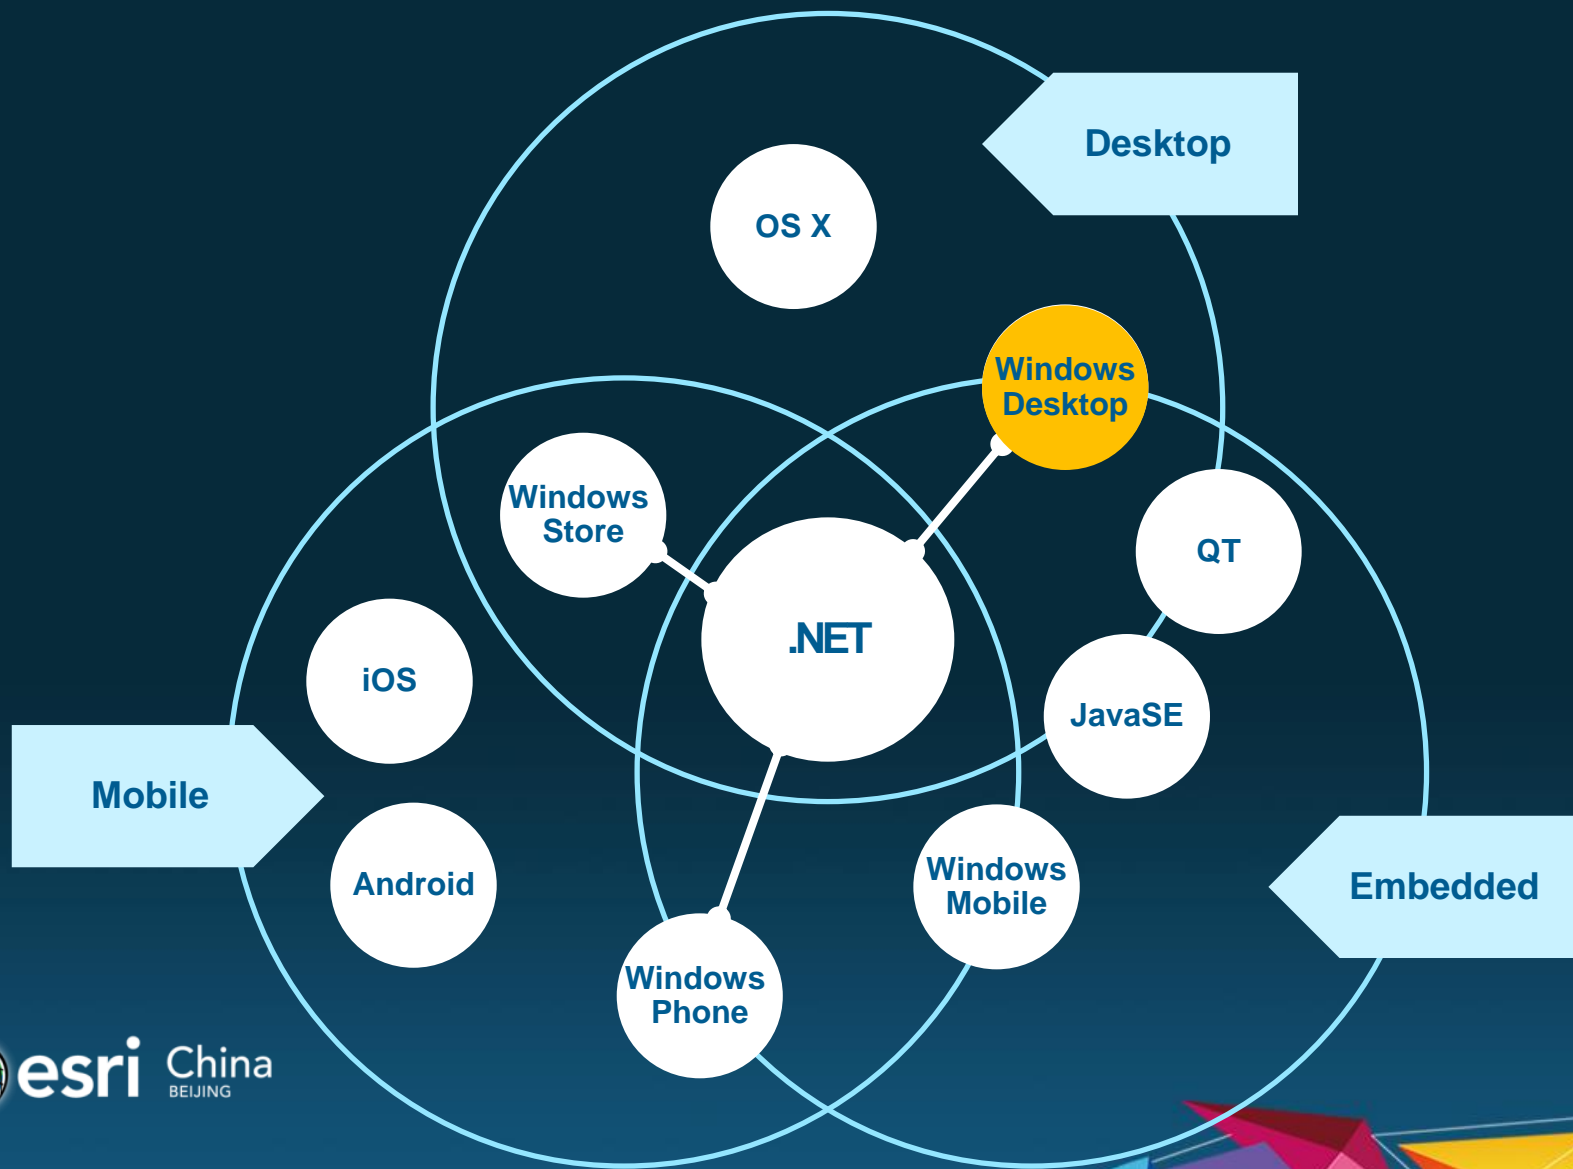

Runtime API

Runtime的平台体系

ArcGIS 平台-Web GIS

An Integrated
Web GIS Platform

Desktop

Web

Device

Apps