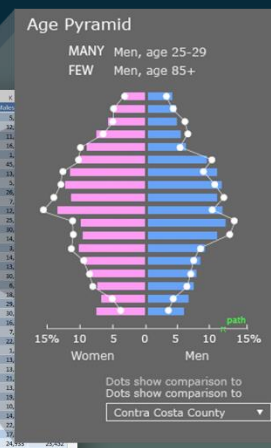

# GeoEnrichment

可跨平台使用

一个丰富你地图数据内容的  
在线地理服务

商业数据

景观数据

人口统计

你的数据

Data for over 120 Countries